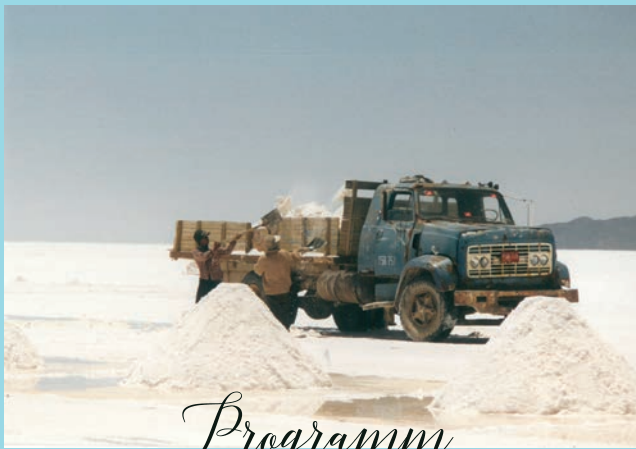

FOTOAUSSTELLUNG *Anja Kühnle*

AUSSTELLUNGSERÖFFNUNG: 25.05.2023 - 16 UHR

ERICH-WEINERT-STR. 37 10439 BERLIN

TELEFON: 030 - 4441664

EINE VERANSTALTUNG DER PRENZKOMM GMBH

Programm

16:00 UHR

EINLASS